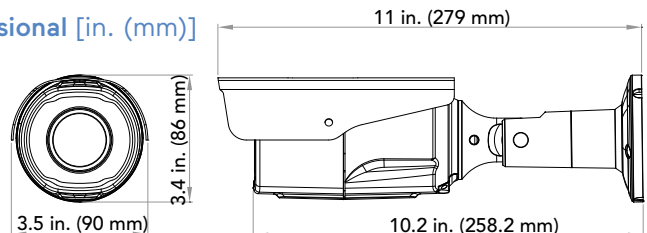

Especificaciones

Mecánico	
Construcción:	Aluminio
Ángulo de ajuste de la cámara:	Ajustado con soporte de pared integral. Ajuste mecánico de la cámara panorámica 360 °, inclinación 90 ° y giro 360 °
Montaje:	Montaje en superficie, pared o techo
Dimensiones:	3.5 pulg. (90 mm) (W) x 3.4 pulg. (86 mm) (H) x 11 pulg. (279 mm) (L)
Peso:	1.9 lb (0.86 kg)
Eléctrico	
Potencia de entrada:	PoE IEEE 802.3af; 12 VDC
Corriente (calentador on/off):	2 MP/4 MP: 12 VDC: 740 mA/1010 mA; PoE: 200 mA/470 mA 5 MP/8 MP: 12 VDC: 690 mA/960 mA; PoE: 200 mA/470 mA
Consumo de energía (calentador on/off)	2 MP/4 MP: 12 VDC: 8.0 W/10.9 W; PoE: 9.0 W/11.9 W 5 MP/8 MP: 12 VDC: 8.3 W/11.2 W; PoE: 9.6 W/12.5 W
Controles y Conectores	
Conectores:	Potencia: conector estándar para adaptador; PoE / Red: RJ-45 CAT 5; Entrada / salida de alarma: bloque de terminales; Entrada / salida de audio: bloque de terminales; Ranura para tarjeta micro SD para tarjeta SDHC / SDXC (256 G máx; suministrada por el cliente); Salida de video compuesto: micro USB de 5 pines
Ambiental	
Condiciones Operativas:	Temperatura nominal exterior: -40 ° a 131 ° F (-40 ° a 55 ° C) Humedad: hasta 90%, sin condensación.
Aprobaciones:	FCC Clase A, CE, UL EN 60950, IP66, IK10; ONVIF Perfil S/T
País de origen:	Korea
Garantía:	3 años

V670-HCM150

V670-HCM151

V980B-BOX

Dibujo Dimensional [in. (mm)]

Hoja de Datos: V317-00-00