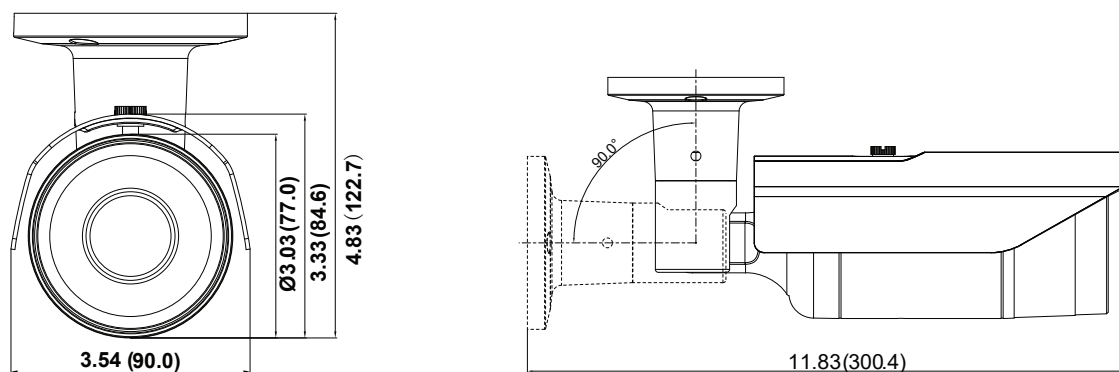

SPEZIFIKATIONEN

Mechanik

Konstruktion:	Aluminium; manipulationssichere Schrauben
Kamerawinkel-Einstellung:	Integrierter Wandarm erlaubt 90° Neigung, 360° Drehung
Montage:	Integrierter Wandarm
Abmessungen:	84,6 mm (H) x 90 mm (B) x 300,4 mm (T)
Gewicht:	0,95 kg

Elektrik

Eingangsspannung:	PoE (IEEE 802.3af), 12 V/DC, 24 V/AC
Strom (IR an):	12 V/DC: 833 mA; 24 V/AC: 427 mA
Leistungsaufnahme (IR an):	<10 W
Speicher:	Einschub für SD/SDHC/SDXC Karte (128 GB; Speicherkarte nicht im Lieferumfang enthalten)

Bedienung und Anschlüsse

Anschlüsse:	Stromanschluss: Standard-Buchse; PoE/Netzwerk: RJ-45 CAT 5; Alarm In/Out: PIN Anschlüsse; Audio In und Out: RCA Buchse; Analoger Videoausgang: BNC; Lokale Speicherung: SD Speicherkarteneinschub

Umgebung

Umgebungsbedingungen:	Temperatur: -40° C bis 60° C Luftfeuchtigkeit: bis zu 90%, nicht-kondensierend
Zulassungen:	FCC Klasse A, CE, IP67, IK10
Garantie:	3 Jahre

Abmessungen
(mm)

Bestellinformationen

Auflösung	Objektiv	Modell
1080P (2 MP)	2,7-12 mm Varioobjektiv mit motorisiertem Zoom und Fokus	V942B-W312MIR
1080P (2 MP); 132 dB WDR	3-10,5 mm Varioobjektiv mit motorisiertem Zoom und Fokus	V942B-W310MIR-XW
1080P (2 MP); hohe Lichtempfindlichkeit	3,6-10 mm Varioobjektiv mit motorisiertem Zoom und Fokus	V942B-W310IR-XS
4 MP	2,7-12 mm Varioobjektiv mit motorisiertem Zoom und Fokus	V944B-W312MIR
5 MP	3,6-10 mm Varioobjektiv mit motorisiertem Zoom und Fokus	V945B-W310MIR
Montage-Optionen		
Backbox	Für eine einfache Verkabelung	V940B-BOX

Stand: 08/2017

Spezifikationen können sich ohne Vorankündigung ändern.

Vicon und ihre Logos sind eingetragene Marken von Vicon Industries Inc..

Explorer ist eine eingetragene Marke von Microsoft.

Copyright © 2017 Vicon Industries Inc. Alle Rechte vorbehalten.